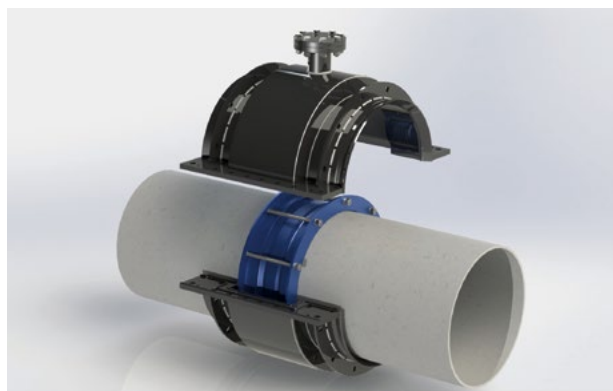

# DUOFIT DWUCZĘŚCIOWE ŁĄCZNIKI

instrukcja montażu

**Fabryka Armatury Hawle Spółka z o.o.**  
tel.: 61 81 11 400 - fax: 61 81 11 413

ul. Piaskowa 9 - 62-028 Koziegłowy  
www.hawle.pl - info@hawle.pl

**R 5/5**